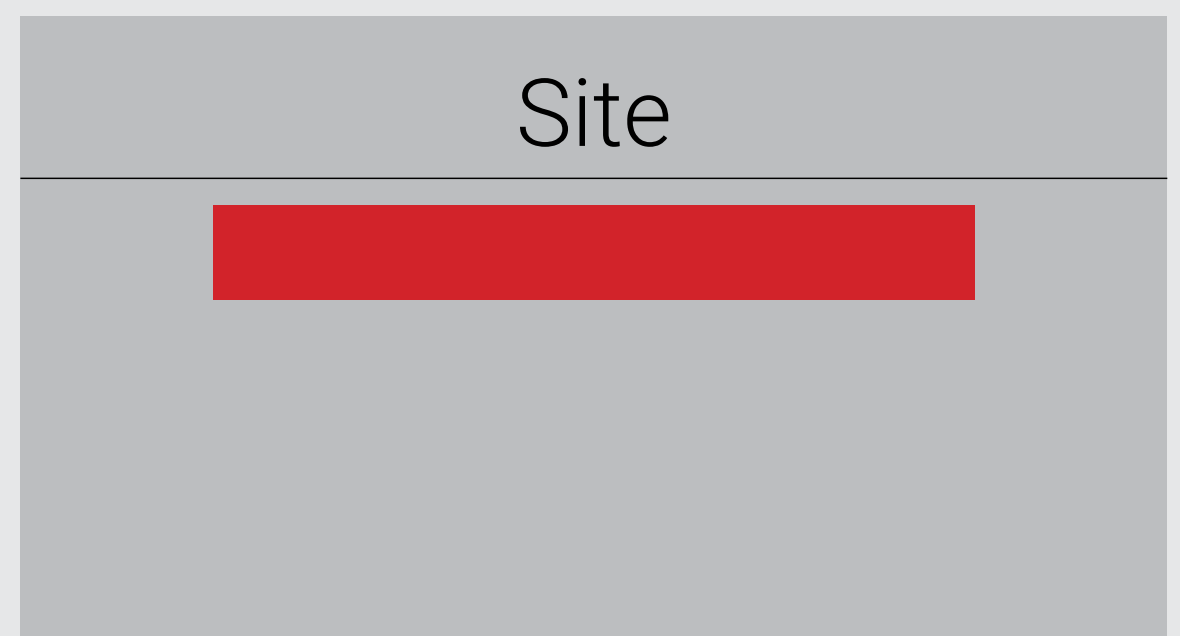

(*) Sujeito a disponibilidade de inventário

(**) Garantia de 100% de visibilidade na capa durante a veiculação contratada.

Validade: 01/02/2024 a 31/01/2025

Formatos e medidas *

Formatos Display Desktop

Sticker
728 x 90