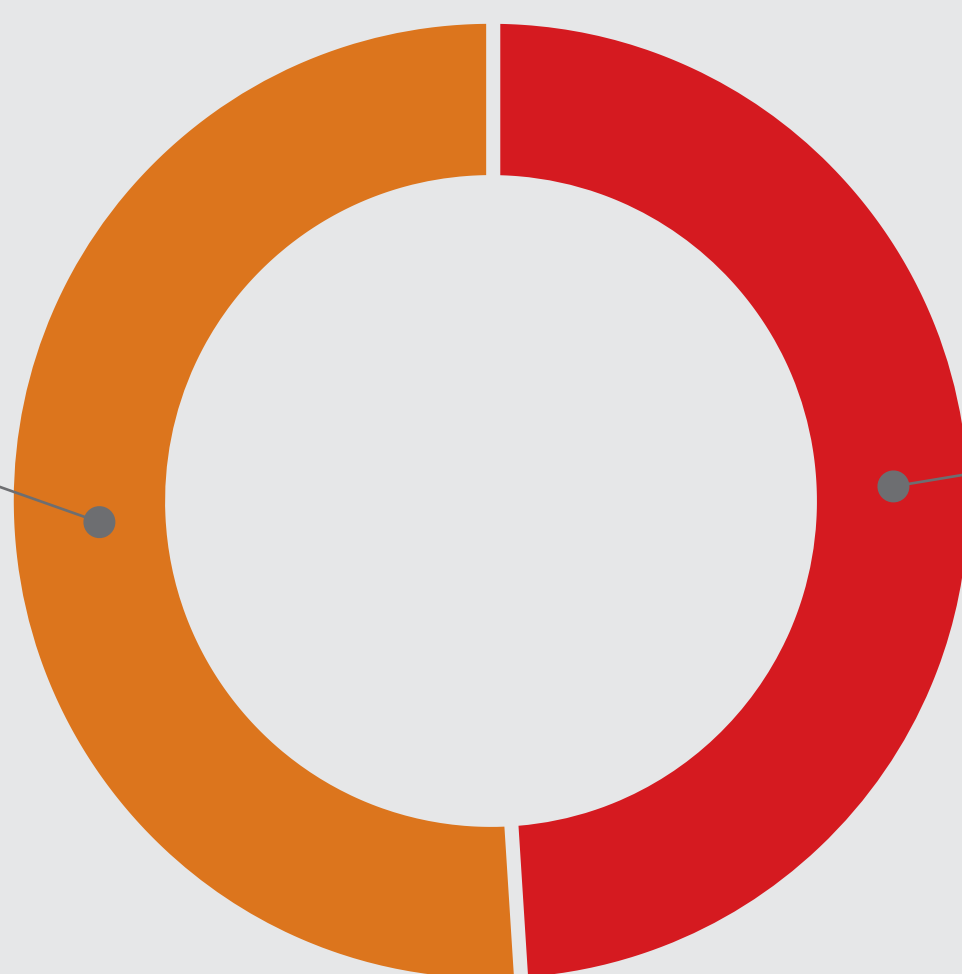

AUDIÊNCIA

Audiência (Pageviews)	Audiência (Visitas)
2.960.326	981.105
Tempo Desktop	Tempo Mobile
06min35s	05min11s

PERFIL

Faixa etária

18 a 24 anos	14,9	
25 a 34 anos	22,6	
35 a 59 anos	51,3	
60+	11,2	

Dispositivos

Mobile

69,2%

Desktop
30,8%

Sexo

Mulheres

48,5%

Homens
51,5%

Estado Civil

Formatos com vídeo, scrolling, fillstrip e interativos possuem acréscimo de 25% sobre o valor de tabela.

Formatos	Plataformas	Dimensões (pixels)	CPM (Custo por impressão)
Superbanner	Desktop e Mobile	728 x 90 (D) 300 x 250 (M)	155,00
Superbanner 2	Desktop e Mobile	970 x 90 (D) 300 x 100 (M)	189,00
Billboard	Desktop e Mobile	970 x 250 (D) 300 x 100 (M)	169,00
Retângulo Médio	Desktop e Mobile	300 x 250 (D) 300 x 250 (M)	165,00
Meia página / Halfpage	Desktop e Mobile	300 x 600 (D) 300 x 250 (M)	165,00
Sticker	Desktop e Mobile	728 x 90 (D) 970 x 90 (D) 300 x 100 (M) 300 x 50 (M)	210,00