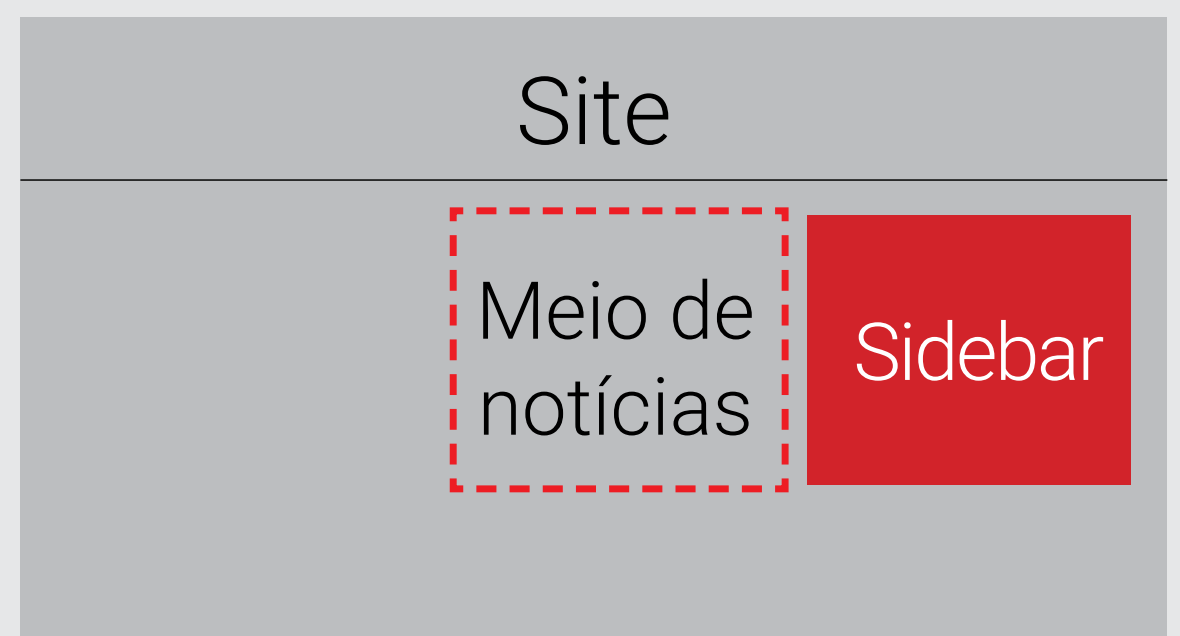

Superbanner
728 x 90

Meia página/Halpage
300 x 600

Megabanner
970 x 250

Superbanner 2
970 x 90

Retângulo médio
300 x 250

Vídeo
970 x 250

Formatos Display Mobile

Envio de arquivos: