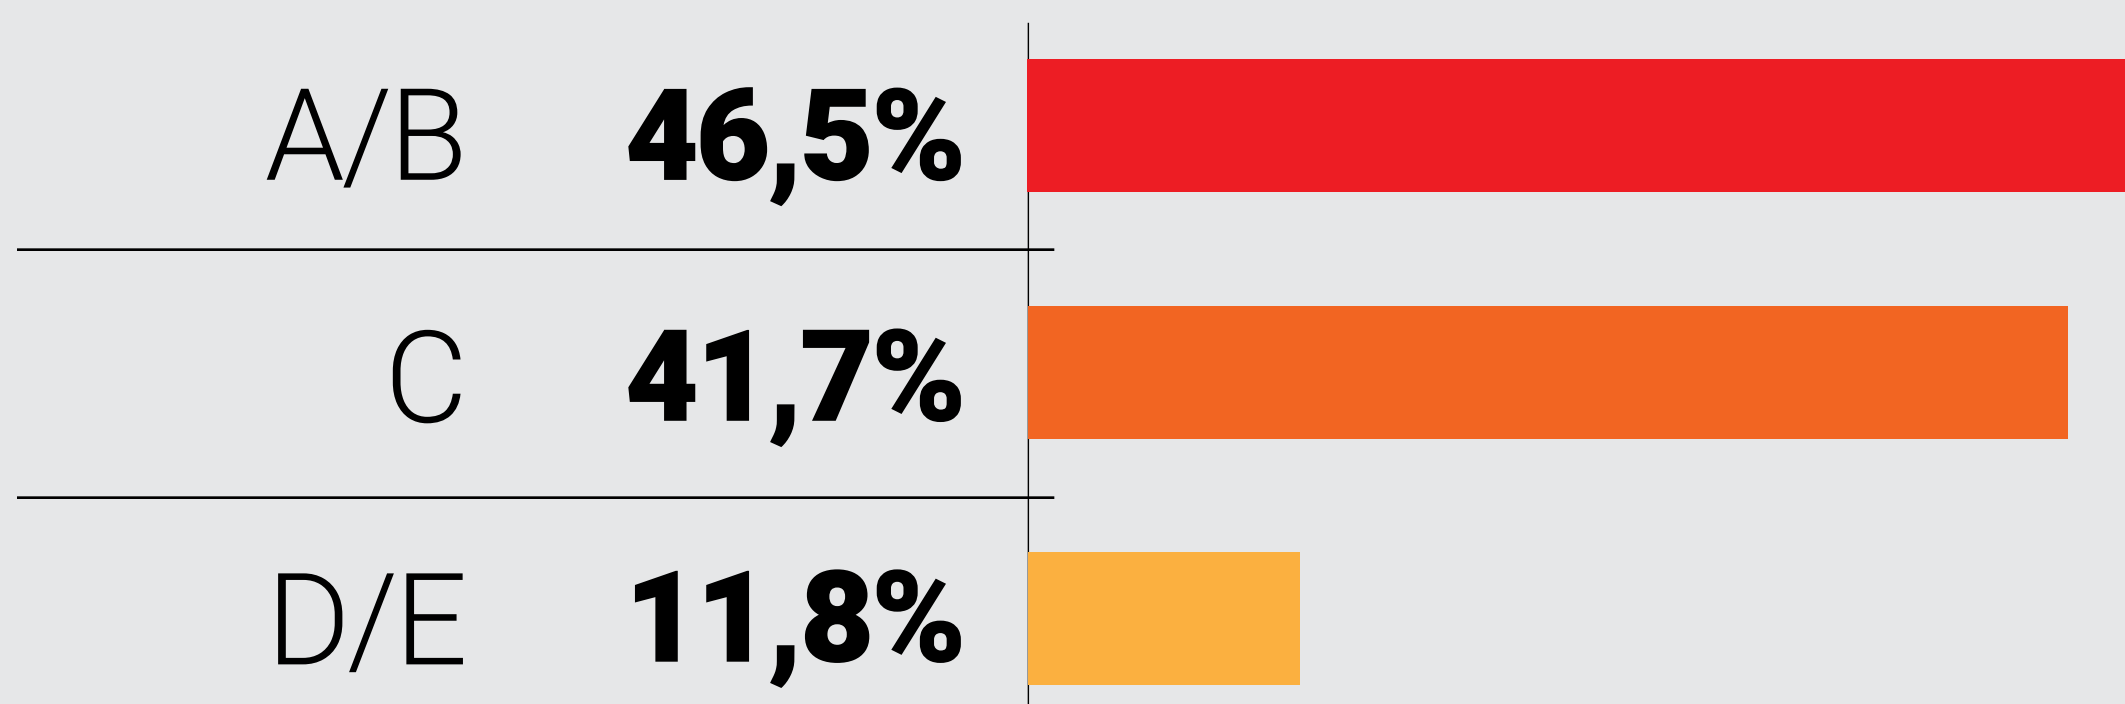

Mobile

69,2%

Desktop
30,8%

Sexo

Mulheres

48,5%

Homens
51,5%

Estado Civil

Casado

55,4%

Solteiro
44,6%

Escolaridade

Classe Social

Fontes: Google analytics / Navegg / Medias - Nov/Dez/23

Tabela de preços

Formatos Display e Rich Media

Formatos com vídeo, scrolling, fillstrip e interativos possuem acréscimo de 25% sobre o valor de tabela.

Formatos	Plataformas	Dimensões (pixels)	CPM (Custo por impressão)
Superbanner	Desktop e Mobile	728 x 90 (D) 300 x 250 (M)	155,00
Superbanner 2	Desktop e Mobile	970 x 90 (D) 300 x 100 (M)	189,00
Billboard	Desktop e Mobile	970 x 250 (D) 300 x 100 (M)	169,00
Retângulo Médio	Desktop e Mobile	300 x 250 (D) 300 x 250 (M)	165,00
Meia página / Halfpage	Desktop e Mobile	300 x 600 (D) 300 x 250 (M)	165,00
Sticker	Desktop e Mobile	728 x 90 (D) 970 x 90 (D) 300 x 100 (M) 300 x 50 (M)	210,00