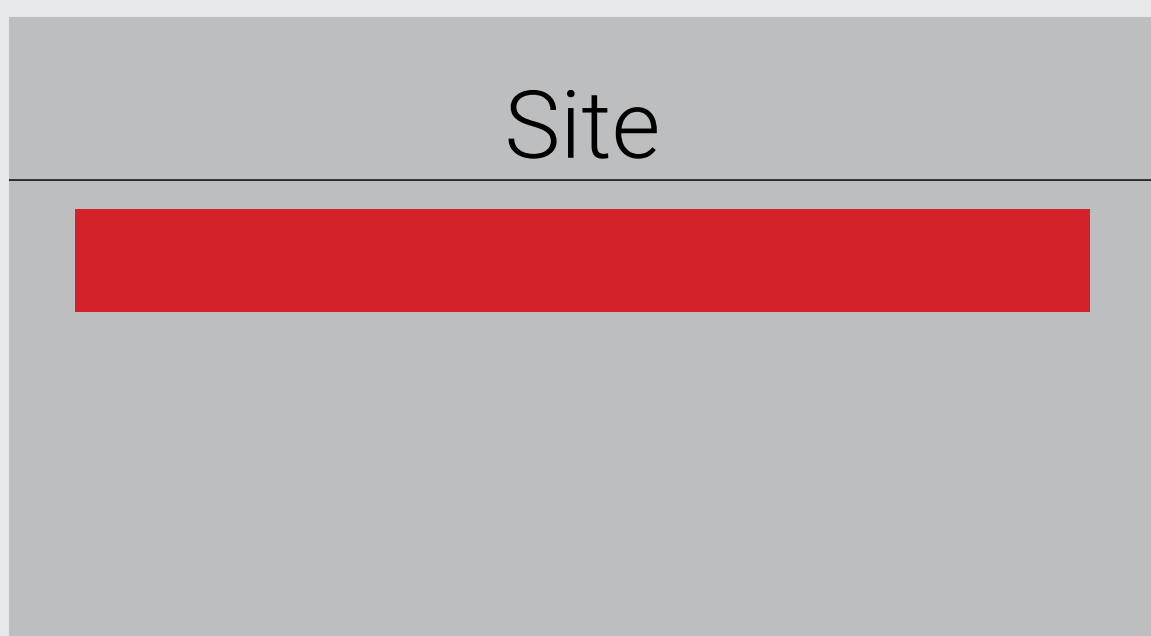

Superbanner 2
970 x 90