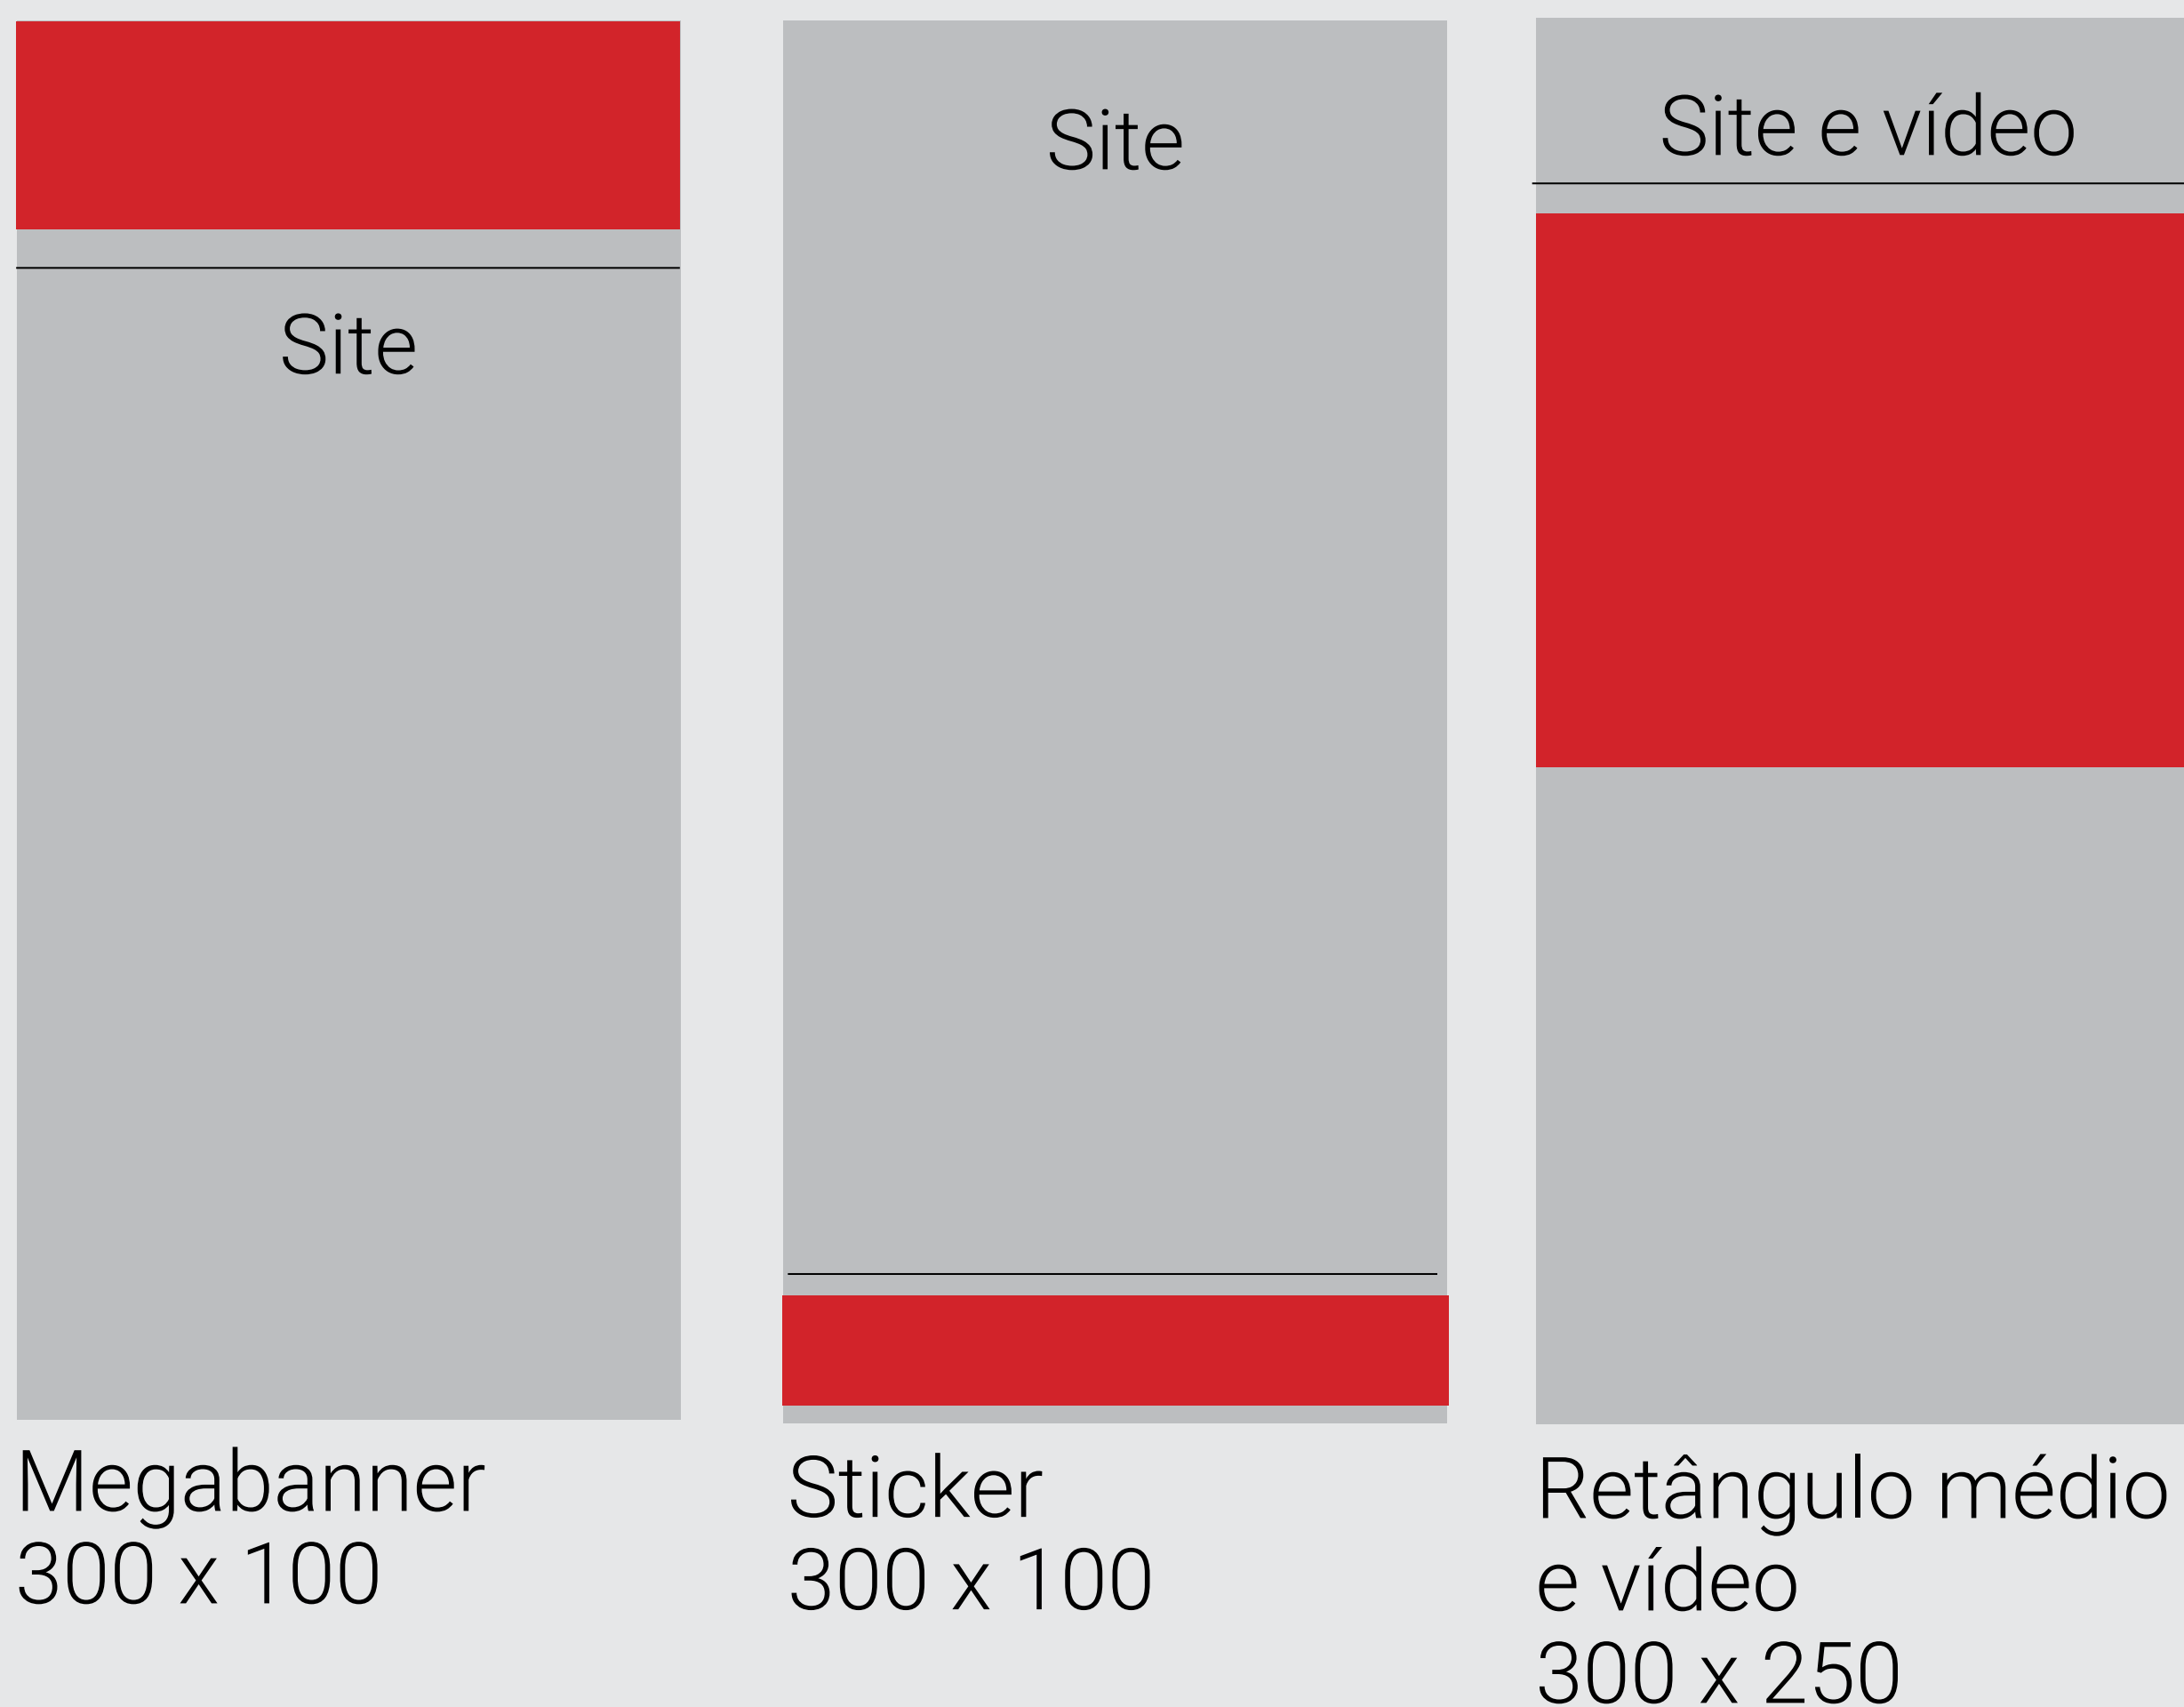

Formatos com vídeo, scrolling, fillstrip e interativos possuem acréscimo de 25% sobre o valor de tabela.

Formatos	Plataformas	Dimensões (pixels)	CPM (Custo por impressão)
Superbanner	Desktop e Mobile	728 x 90 (D) 300 x 250 (M)	155,00
Superbanner 2	Desktop e Mobile	970 x 90 (D) 300 x 100 (M)	189,00
Billboard	Desktop e Mobile	970 x 250 (D) 300 x 100 (M)	169,00
Retângulo Médio	Desktop e Mobile	300 x 250 (D) 300 x 250 (M)	165,00
Meia página / Halfpage	Desktop e Mobile	300 x 600 (D) 300 x 250 (M)	165,00
Sticker	Desktop e Mobile	728 x 90 (D) 970 x 90 (D) 300 x 100 (M) 300 x 50 (M)	210,00

Produtos e formatos especiais (diárias)*

Formatos com vídeo, scrolling, fillstrip e interativos possuem acréscimo de 25% sobre o valor de tabela.

Formatos	Plataformas	Dimensões (pixels)	Preço /dia
Superbanner (capa)**	Desktop e Mobile	728 x 90 (D) 300 x 250 (M)	18.000,00
Megabanner (capa)**	Desktop e Mobile	970 x 250 (D) 320 x 100 (M)	20.500,00
Retângulo Médio (capa)**	Desktop e Mobile	300 x 250 (D) 300 x 250 (M)	15.500,00

(*) Sujeito a disponibilidade de inventário

(**) Garantia de 100% de visibilidade na capa durante a veiculação contratada.

Validade: 01/02/2024 a 31/01/2025

Formatos e medidas *

Formatos Display Desktop

Sticker
728 x 90

Superbanner
728 x 90

Meia página/Halpage
300 x 600

Megabanner
970 x 250

Superbanner 2
970 x 90

Retângulo médio
300 x 250

Vídeo
970 x 250

Formatos Display Mobile

Envio de arquivos: