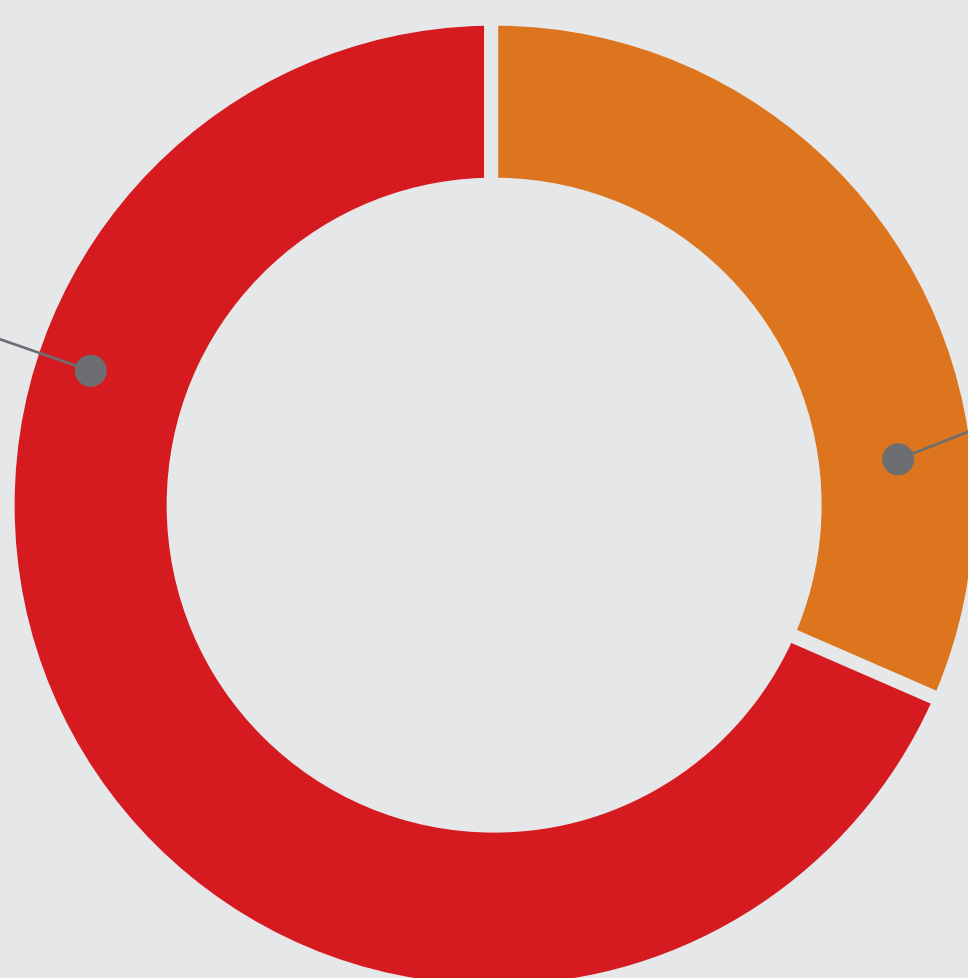

AUDIÊNCIA

Audiência (Pageviews)	Audiência (Visitas)
2.960.326	981.105
Tempo Desktop	Tempo Mobile
06min35s	05min11s

PERFIL

Faixa etária

18 a 24 anos	14,9	
25 a 34 anos	22,6	
35 a 59 anos	51,3	
60+	11,2	

Dispositivos

Mobile

69,2%

Desktop
30,8%

Sexo

Mulheres

48,5%

Homens
51,5%

Estado Civil

Formatos com vídeo, scrolling, fillstrip e interativos possuem acréscimo de 25% sobre o valor de tabela.

Formatos	Plataformas	Dimensões (pixels)	CPM (Custo por impressão)
Superbanner	Desktop e Mobile	728 x 90 (D) 300 x 250 (M)	155,00
Superbanner 2	Desktop e Mobile	970 x 90 (D) 300 x 100 (M)	189,00
Billboard	Desktop e Mobile	970 x 250 (D) 300 x 100 (M)	169,00
Retângulo Médio	Desktop e Mobile	300 x 250 (D) 300 x 250 (M)	165,00
Meia página / Halfpage	Desktop e Mobile	300 x 600 (D) 300 x 250 (M)	165,00
Sticker	Desktop e Mobile	728 x 90 (D) 970 x 90 (D) 300 x 100 (M) 300 x 50 (M)	210,00