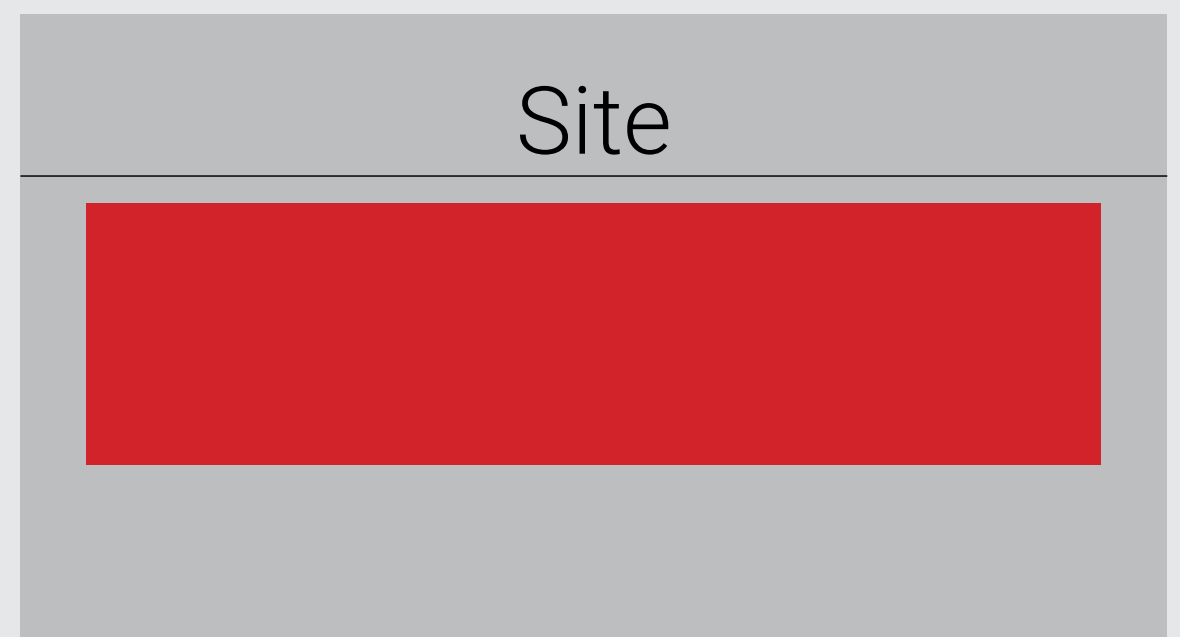

Megabanner
970 x 250