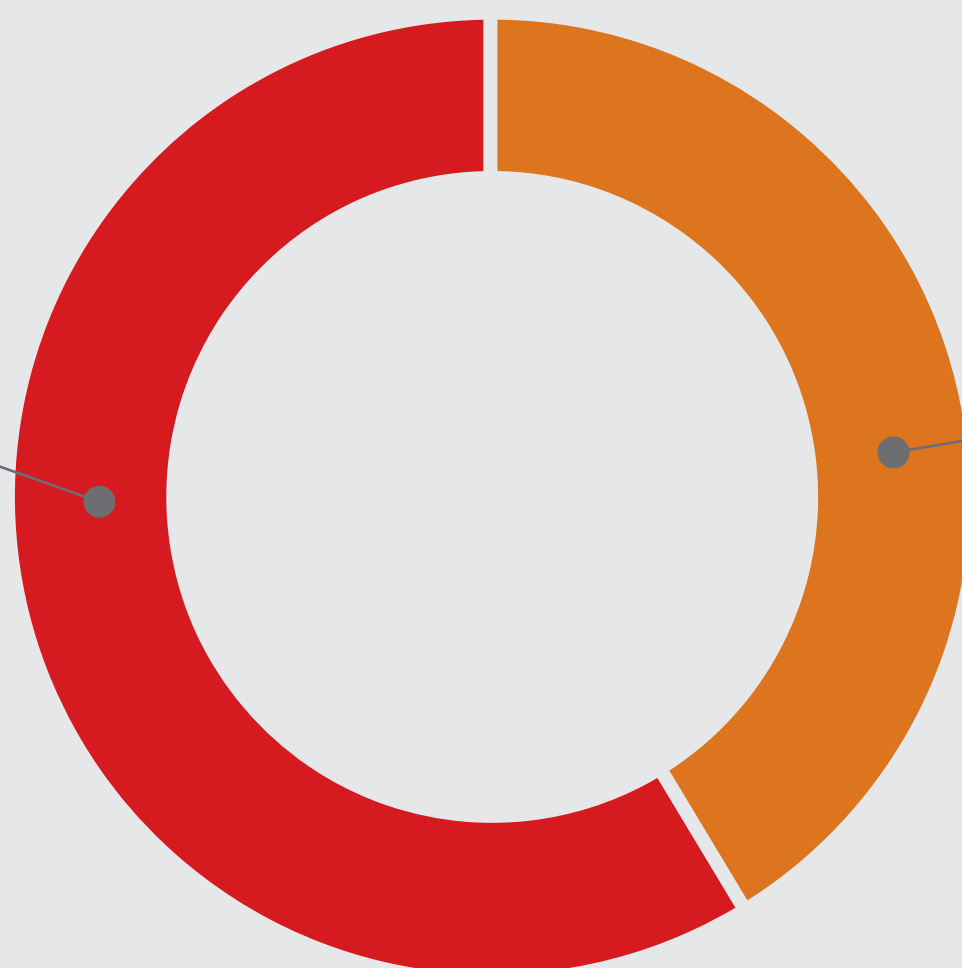

Estado Civil

Casado

55,4%