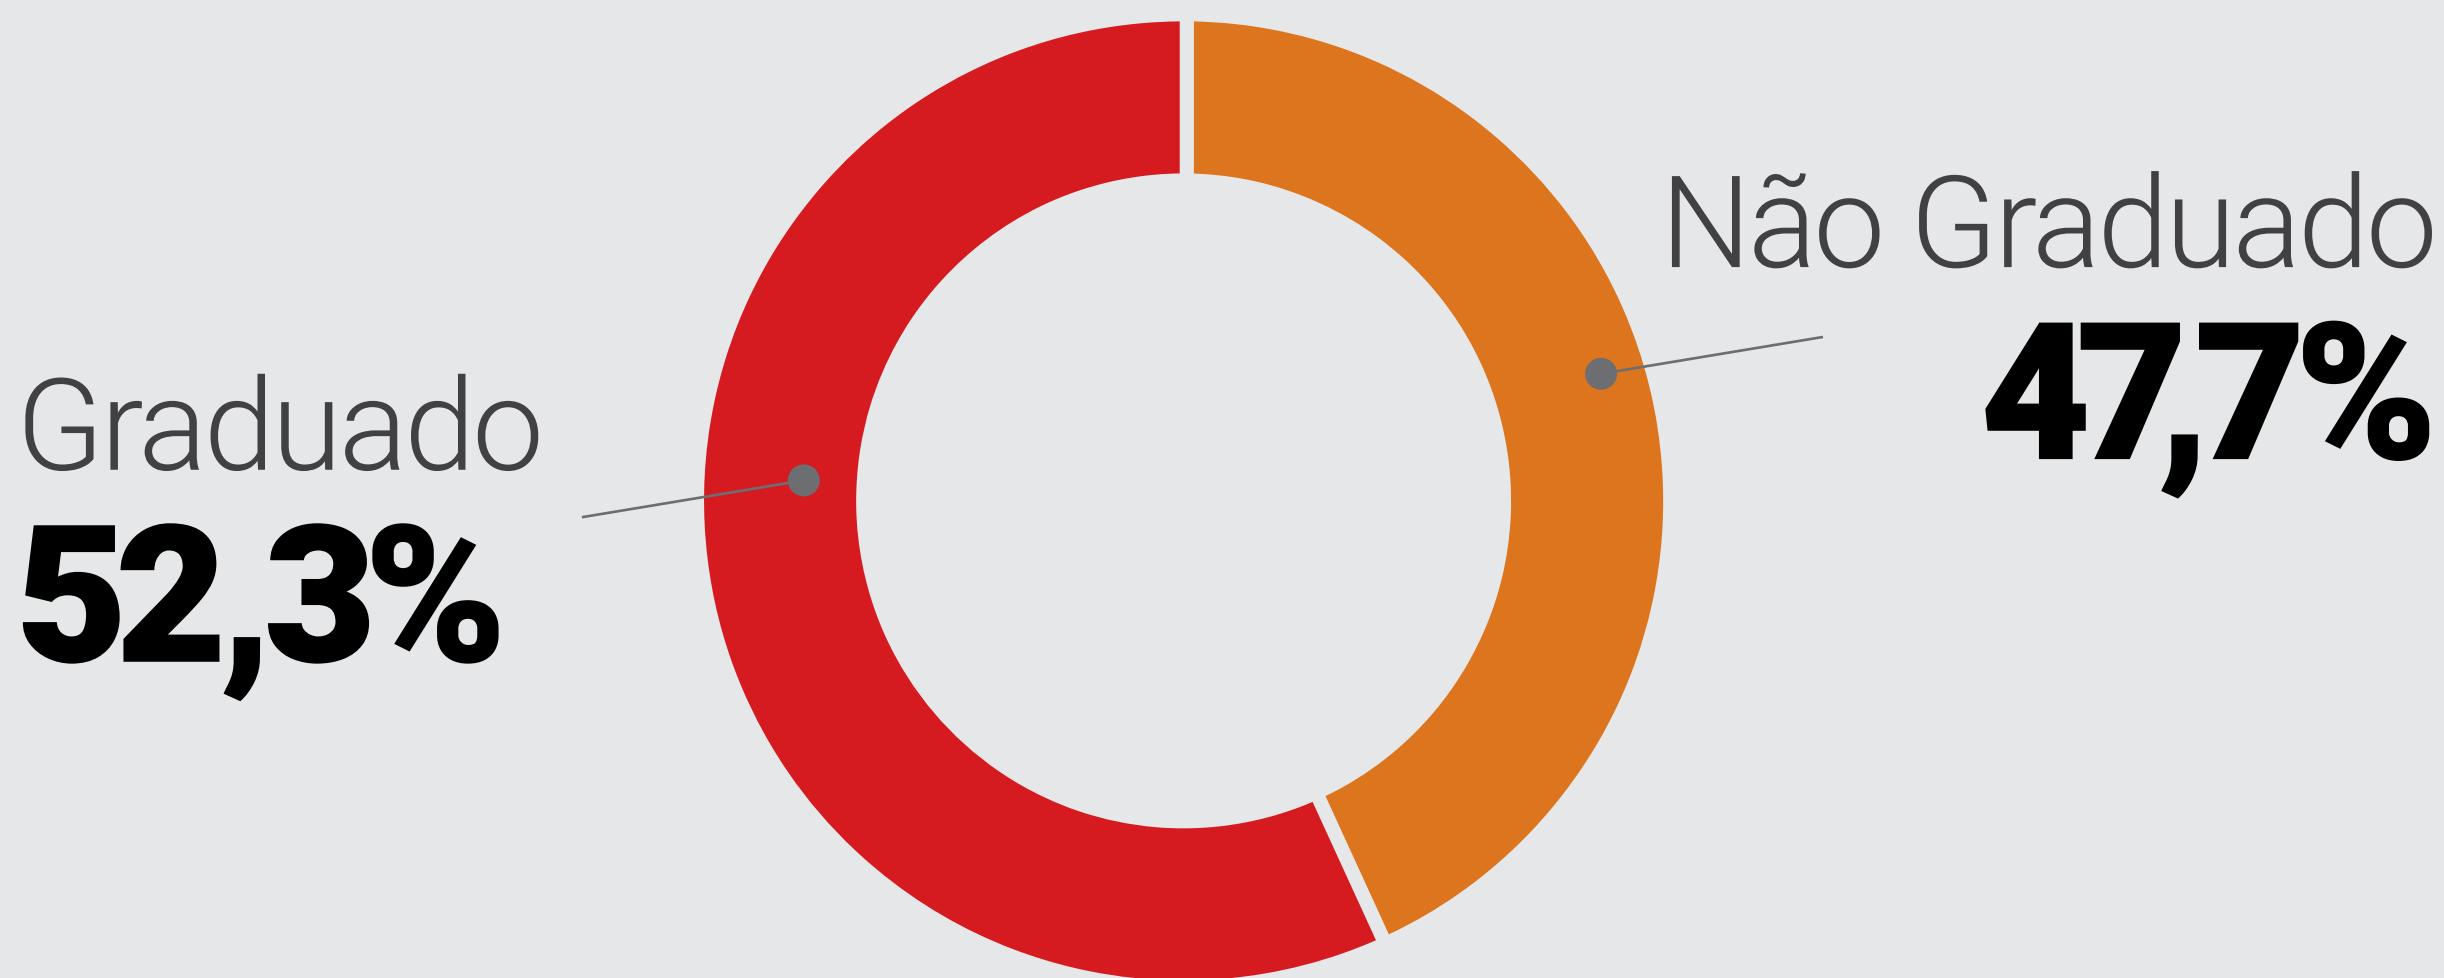

Escolaridade