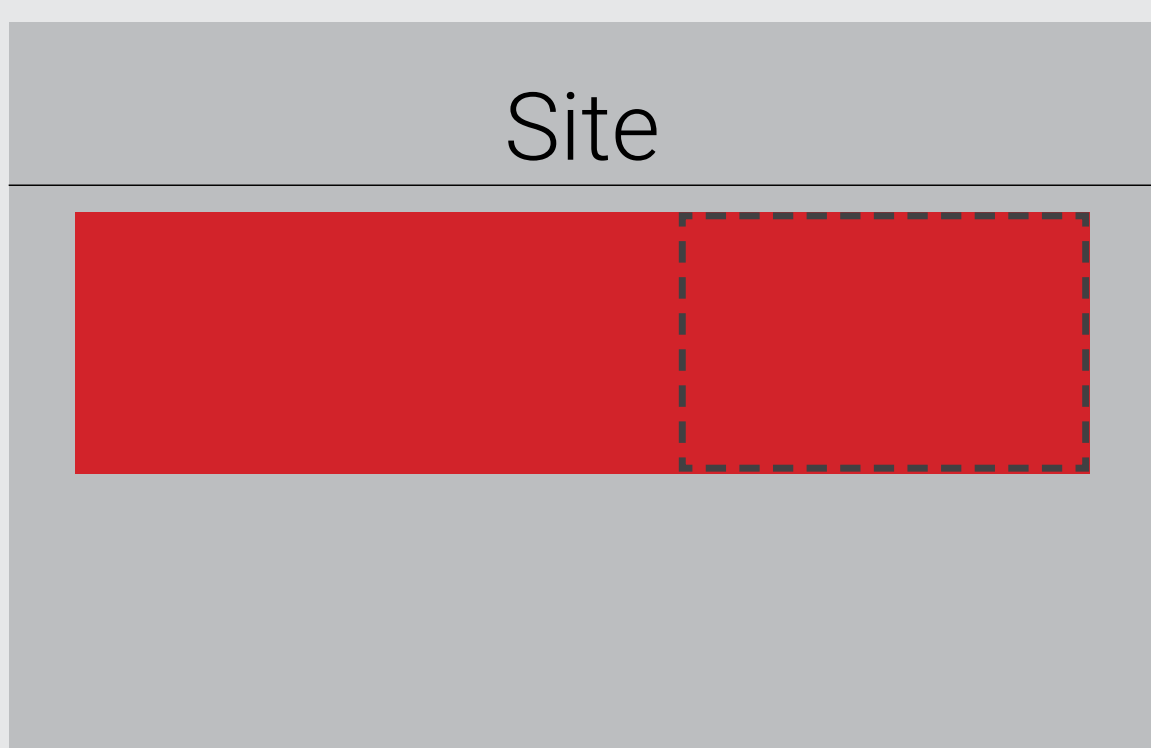

Formatos com vídeo, scrolling, fillstrip e interativos possuem acréscimo de 25% sobre o valor de tabela.

Formatos	Plataformas	Dimensões (pixels)	CPM (Custo por impressão)
Superbanner	Desktop e Mobile	728 x 90 (D) 300 x 250 (M)	155,00
Superbanner 2	Desktop e Mobile	970 x 90 (D) 300 x 100 (M)	189,00
Billboard	Desktop e Mobile	970 x 250 (D) 300 x 100 (M)	169,00
Retângulo Médio	Desktop e Mobile	300 x 250 (D) 300 x 250 (M)	165,00
Meia página / Halfpage	Desktop e Mobile	300 x 600 (D) 300 x 250 (M)	165,00
Sticker	Desktop e Mobile	728 x 90 (D) 970 x 90 (D) 300 x 100 (M) 300 x 50 (M)	210,00

Superbanner
728 x 90

Meia página/Halpage
300 x 600

Megabanner
970 x 250

Superbanner 2
970 x 90

Retângulo médio
300 x 250

Vídeo
970 x 250

Formatos Display Mobile

Envio de arquivos: